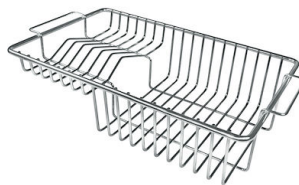

\* solo in abbinamento con l'accessorio  
8644 101

**Tagliere in cristallo**  
8631 300

**Cestello portapiatti inox**  
8100 303

\* solo in abbinamento con l'accessorio  
8644 101

**Cestello portapiatti inox**  
8100 201

## ABBINAMENTI CONSIGLIATI

**Miscelatore Camillo**  
8467 000