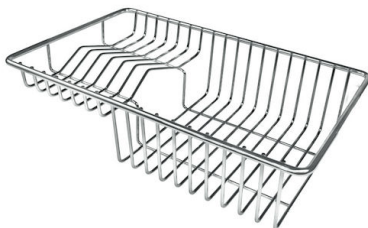

## ACCESSORI OPZIONALI

**Griglia Black**  
8100 617

**Griglia Black**  
8100 651

**Tagliere Twin in legno Iroko con  
vaschetta scolapasta in acciaio inox**  
8644 044

**Vaschetta forata inox**  
8151 000

\* solo in abbinamento con l'accessorio  
8644 101

**Tagliere Twin in HDPE**  
8644 101

**Tagliere in HDPE**  
8657 001

**Vaschetta bianca**  
8153 100

**Kit grattugia con supporto per  
anello e vassoio di raccolta alimenti**  
8159 101

\* solo in abbinamento con l'accessorio  
8644 101

**Tagliere in cristallo**  
8631 300

**Cestello portapiatti inox**  
8100 303

\* solo in abbinamento con l'accessorio  
8644 101

**Cestello portapiatti inox**  
8100 201